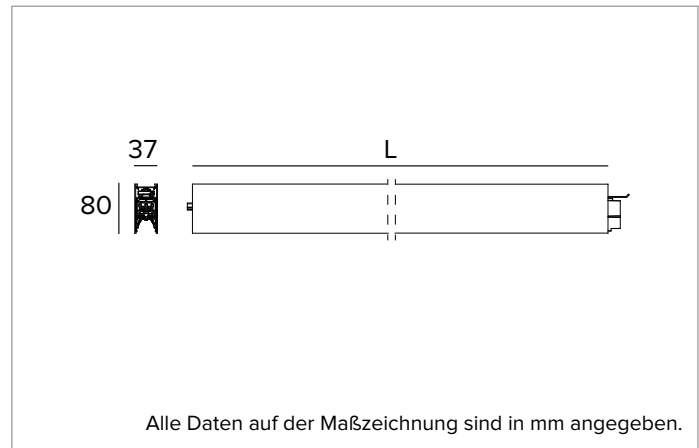

T001MY930ELDB | LOGICO EASY System 37 - OPAL LED-Leuchte für Decken- oder Pendelsystemmontage. Linearmodul

	3000K	H(m)	D(m)	Emax(lx)		
	Ra90		113°			
6000843a	Imax=347cd/klm	Fixture Power	29W	1	3.00	591
		Source Flux	1702lm	2	6.00	148
		Fixture Flux	1702lm	3	9.00	66
		Efficacy	59lm/W	4	12.00	37
		Imax	591cd	5	15.00	24

Abstrahlung: DIREKT

Optik: REFLEKTOR

Optische Effizienz: 100%

Leuchten-Lichtstrom: 1702lm

Lichtausbeute: 59lm/W

Fotobiologische Sicherheit: Risikogruppe 0 (RG 0 = kein Risiko)

MECHANISCHE MERKMALE

Gehäuse aus lackiertem stranggepresstem Aluminium mit 37mm Breite. Obere Abdeckung aus schwarzem PVC.

Farbe und Oberfläche: Schwarz

Abmessungen: L=1458mm

Gewicht: 3,1Kg

Version: LINEAR

Schutzart: IP40

Mechanische Belastbarkeit: IK02

ELEKTRISCHE MERKMALE

Integrierter elektronischer ON-OFF Treiber. "Easy Connection"-System für eine schnelle Verbindung zwischen den Modulen des Systems dank der vorkonfektionierten Stecker-/Buchsen-Verbindungselemente. Komplett mit 1,5 mm² Durchgangsverdrahtung, die eine maximale Länge von 18 Metern ermöglicht. Leuchten gemäß EN 60598-2-22 für die Stromversorgung über ein zentrales Notstromsystem CPSS (Central Power Supply System); Bereiche mit hohem Risiko ausgeschlossen. Die voreingestellte Leistungsaufnahme und der voreingestellte Lichtstrom betragen 100% an AC und 100% an DC.